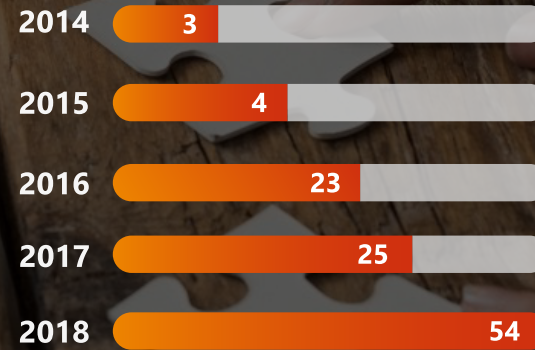

Participación

Participación en redes regionales.

Mentoría

Mentoría personalizada.

Estadísticas

Participantes

Equipos

Ganadores

2016

SOLUTION X
3er puesto mundial

SOLUTIONA
3er Puesto Mundial Reto SWAT

2017

MULTIPLAYER
1er Puesto Mundial Reto SWAT

PAPERCUBE
2do Puesto Mundial Reto SWAT

MERAKI
1er Puesto Nivel Sudamérica

2018