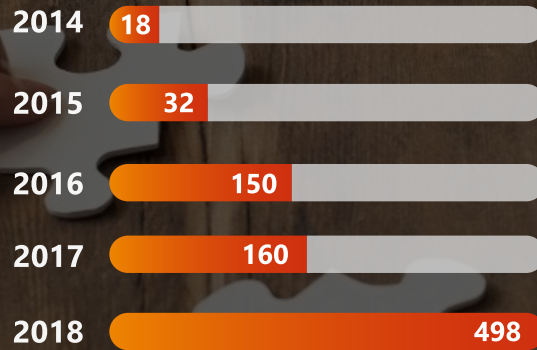

Participación

Participación en redes regionales.

Mentoría

Mentoría personalizada.

Estadísticas

Participantes

Equipos

Ganadores

2016

SOLUTION X
3er puesto mundial

SOLUTIONA
3er Puesto Mundial Reto SWAT

2017

MULTIPLAYER
1er Puesto Mundial Reto SWAT

PAPERCUBE
2do Puesto Mundial Reto SWAT

MERAKI
1er Puesto Nivel Sudamérica

2018